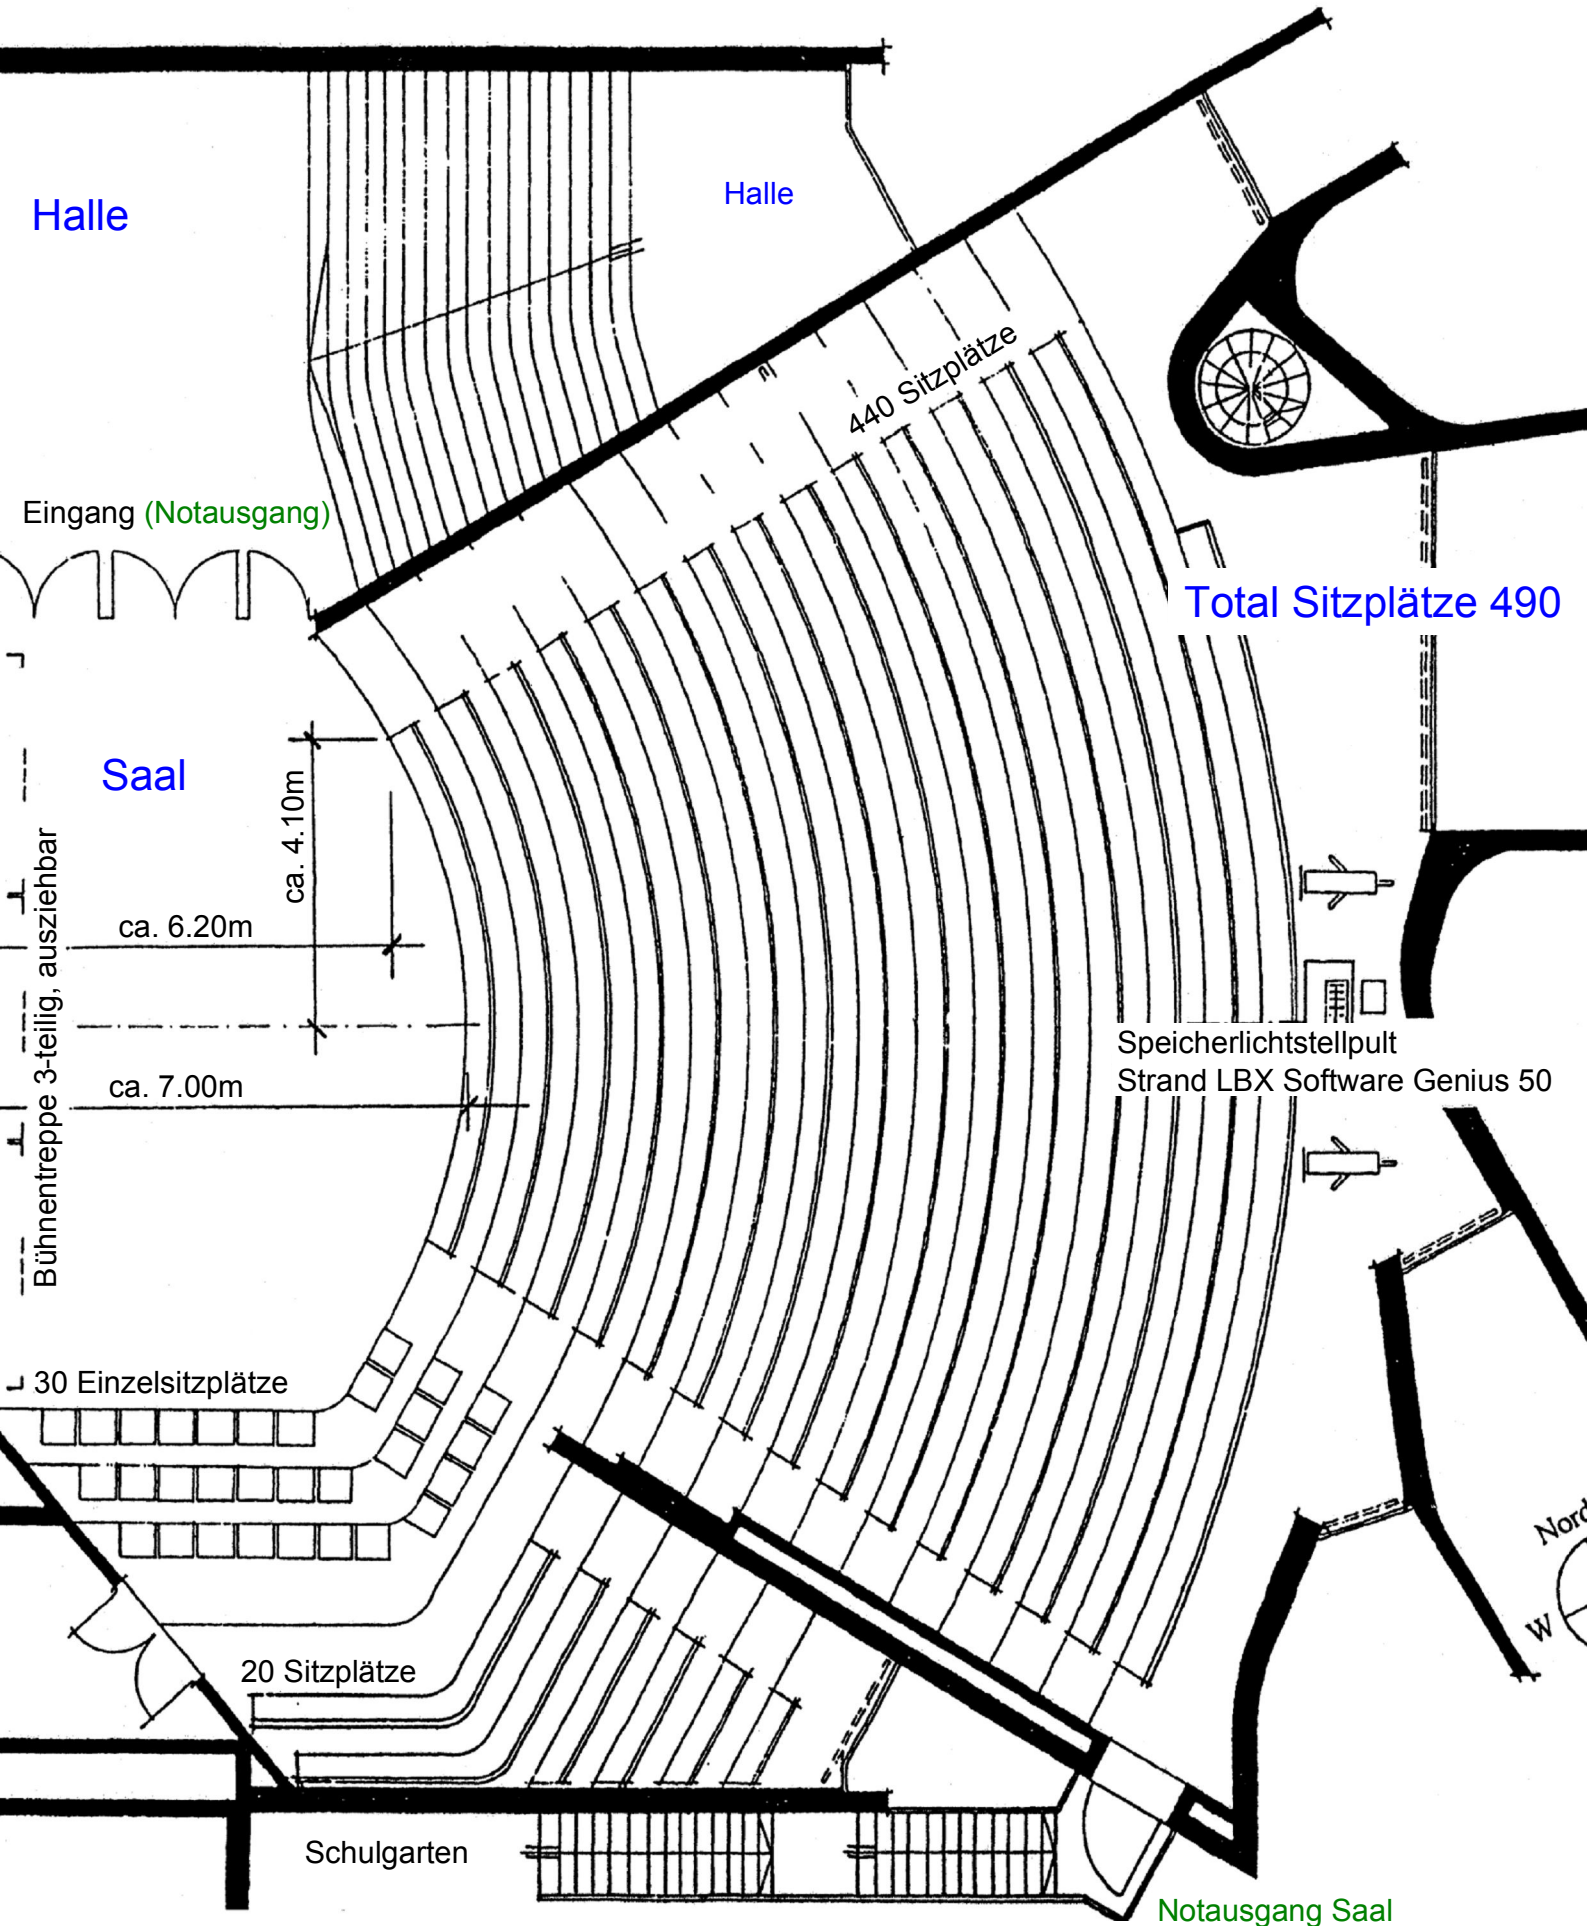

Grundriss Saal

Halle

Halle

Eingang (Notausgang)

Saal

ca. 4.10m

ca. 6.20m

ca. 7.00m

Bühnentreppe 3-teilig, ausziehbar

440 Sitzplätze

Total Sitzplätze 490

Speicherlichtstellpult
Strand LBX Software Genius 50

30 Einzelsitzplätze

20 Sitzplätze

Schulgarten

Notausgang Saal